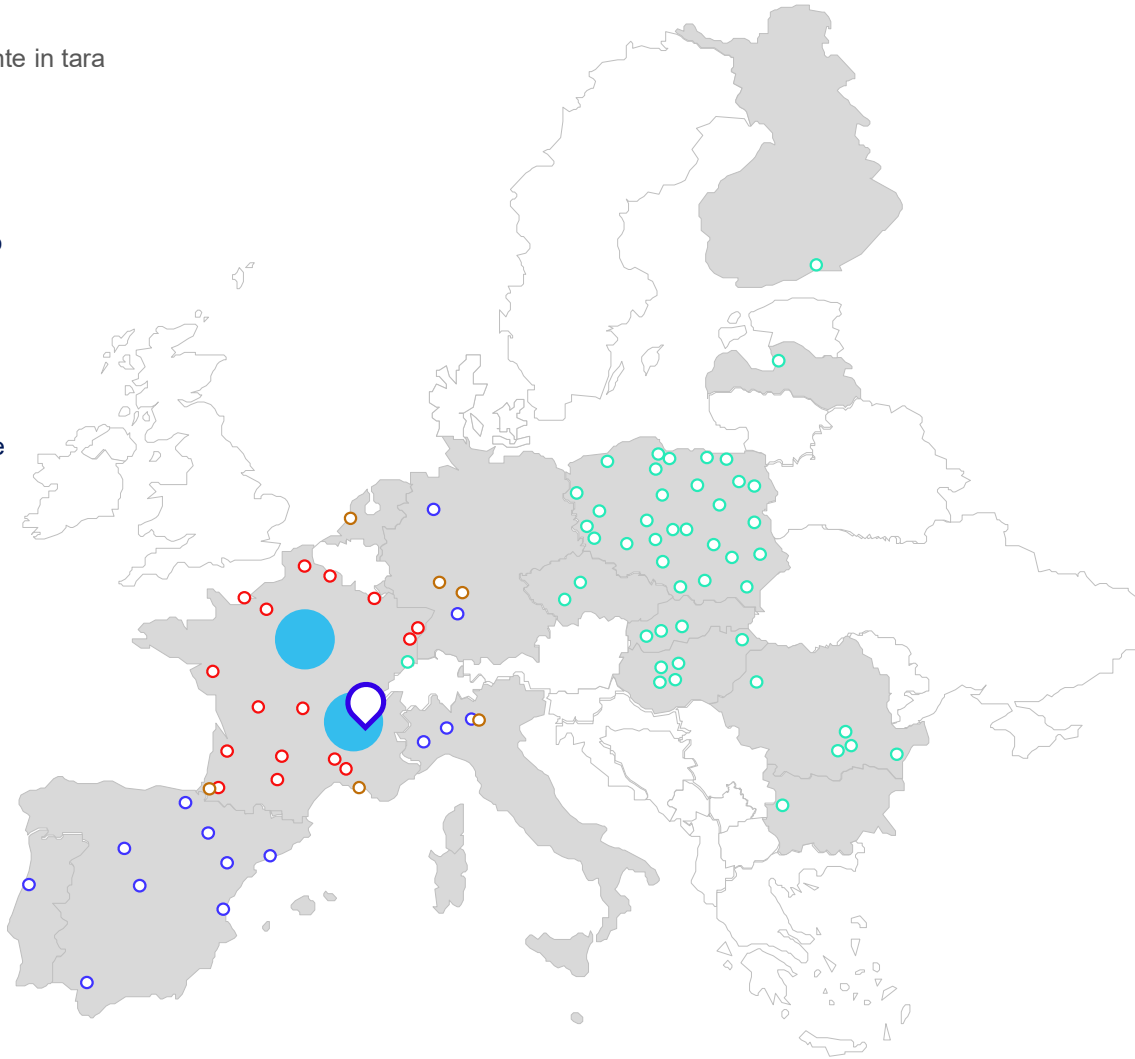

# LOCATIILE NOASTRE

Prezente in tara

Sediul social

Europe Cargo

Spécialités

France Cargo

Grand Est

Situri multiple

- **Transport rutier FTL si LTL**
  - Transport unic sau organizat, transport dedicat
- **Transport multimodal**
  - Transport combinat feroviar-rutier, maritim si fluvial
  - Ferroutage, FER/CAM
- **Transport specializat**
  - Produse chimice si gaze, produse periculoase, produse siderurgice, beton, bere in vrac
- **Ambalare si expediere**
  - Transport pe distante scurte si lungi, in Franta si in Europa; marfuri ambalate si in vrac
- **Rute principale**
  - **FTL:** Portugalia, Spania, Italia, Franta, Benelux, Germania, Anglia
  - Europa de Est
- **Multimodal (conventional, feroviar/rutier, caisses mobiles)**
  - Axa Italia, Franta, Benelux, Germania
  - Axa Spania, Franta, Benelux, Germania
- **Echipamente**
  - Remorci cu bobina/ Cisterne/ Remorci